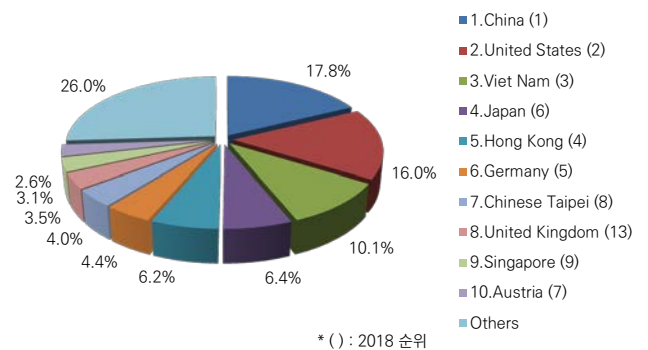

우정 gram

(주) 우정항공 - 서울시 마포구 도화길 43 5 층 (나눔빌딩) FAX : 02-3275-1327

2020 년 새해를 맞이하며:

□ 2019 년이 가고 새로운 해를 맞이하게 되었습니다. 지난해에 함께 할 수 있어서 더 없이 고마운 한 해였습니다. 올해에도 변함없는 성원 부탁드립니다. 그리고 또한 더욱 더 활기차고 좋은 일만 가득한 한 해가 되기를 기원합니다.

대표이사 임준석 배상

우정항공 연관채널

우리나라 수출입 및 항공화물 동향

□ IATA 는 글로벌 항공화물 시장은 2020 년에는 다시 성장세로 돌아설 것으로 예측했다. 최근 발표한 2020 년 연간 전망에서 IATA 는 화물 운송량이 연간 2% 증가하여 2019 년 6,120 만 t 으로 3.3% 감소했던 것에 비해 2020 년에는 6,240 만 t 에 이를 것으로 예상했다.

그리고 우리나라 업계 관계자는 반도체와 IT 업황의 반등 및 미·중 무역분쟁 리스크가 일부 해소되면 2020 년 상반기에는 증가세 가능성이 존재한다는 전망을 밝혔다. [포워더]

□ 우리나라 톱 10 국가별 CASS 항공 화물 수출 중량 실적이며 중국, 미국, 베트남, 일본, 홍콩, 독일 순으로 항공 화물 수출 물량 상위 10 개국 이 49,815 톤을 기록하여 전체의 74.0%를 차지했고, 전년 동월 대비 순위 변동이 있었고, 전체 물량은 -2.2% 감소

우리나라 11월 CASS 항공수출 물동량