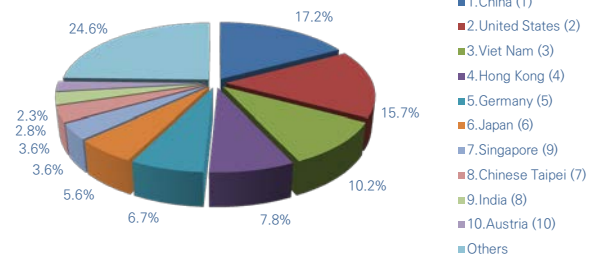

우정 gram

(주) 우정항공 - 서울시 마포구 도화길 43 5 층 (나눔빌딩) FAX : 02-3275-1327

우정항공
WOOJUNG
AIR CONSOLIDATION INC.

WOOJUNG
AIR CONSOLIDATION INC.

to carry your faith, your dream and
the future.

이달의 핫이슈 :

- AEO 재심의 진행 중 8 월에 완료 예정, 고객 여러분의 보다 편리한 서비스를 위하여 노력할 것입니다.
- 저희 소식지 “우정 gram”은 홈페이지 커뮤니티 → 게시 판에서도 볼 수 있습니다.

<http://woojungair.co.kr/>

[유튜브 20 주년 기념행사 클릭](#)

우리나라 항공화물 수출 동향

항공화물 수출에 미칠 경제 성장률 동향

최근 국제 통화 기금(IMF)은 세계경제 둔화에도 올해 우리나라가 2.6% 성장률을 유지할 것으로 전망했다. 반면 중국 경기 둔화와 무역긴장 지속 등을 이유로 세계경제 성장률은 올 초에 이어 또 다시 낮췄다. 올해 우리나라가 지난해 10 월 전망치와 같이 2.6% 성장률을 달성할 것으로 예상했다. 세계경제 성장률 하락에도 불구하고 우리나라만 성장률을 유지할 것으로 본 것이다. IMF 는 특히 내년에는 우리나라가 올해보다 높은 2.8%의 경제성장률을 기록할 것으로 내다봤다. 이는 IMF 가 예상한 지난해 경제성장률 2.7%보다 0.1%포인트(p) 높은 것으로, 내년 우리 경제 회복세를 예상한 것으로 풀이된다. [4 월 IMF 경제성장률 보고서]

아래 표는 우리나라 톱 10 국가별 CASS 항공 화물 수출 증량 실적이며 중국, 미국, 베트남, 홍콩, 독일, 일본 순으로 항공 화물 수출 물량 상위 10 개국 이 49,079 톤을 기록하여 전체의 75.4%를 차지했고, 전년 동월 대비 순위 변동이 있었고, 전체 물량은 -6.1% 감소. [CASS]

우리나라 3월 CASS 항공수출 물동량

* ( ) : 2018 순위